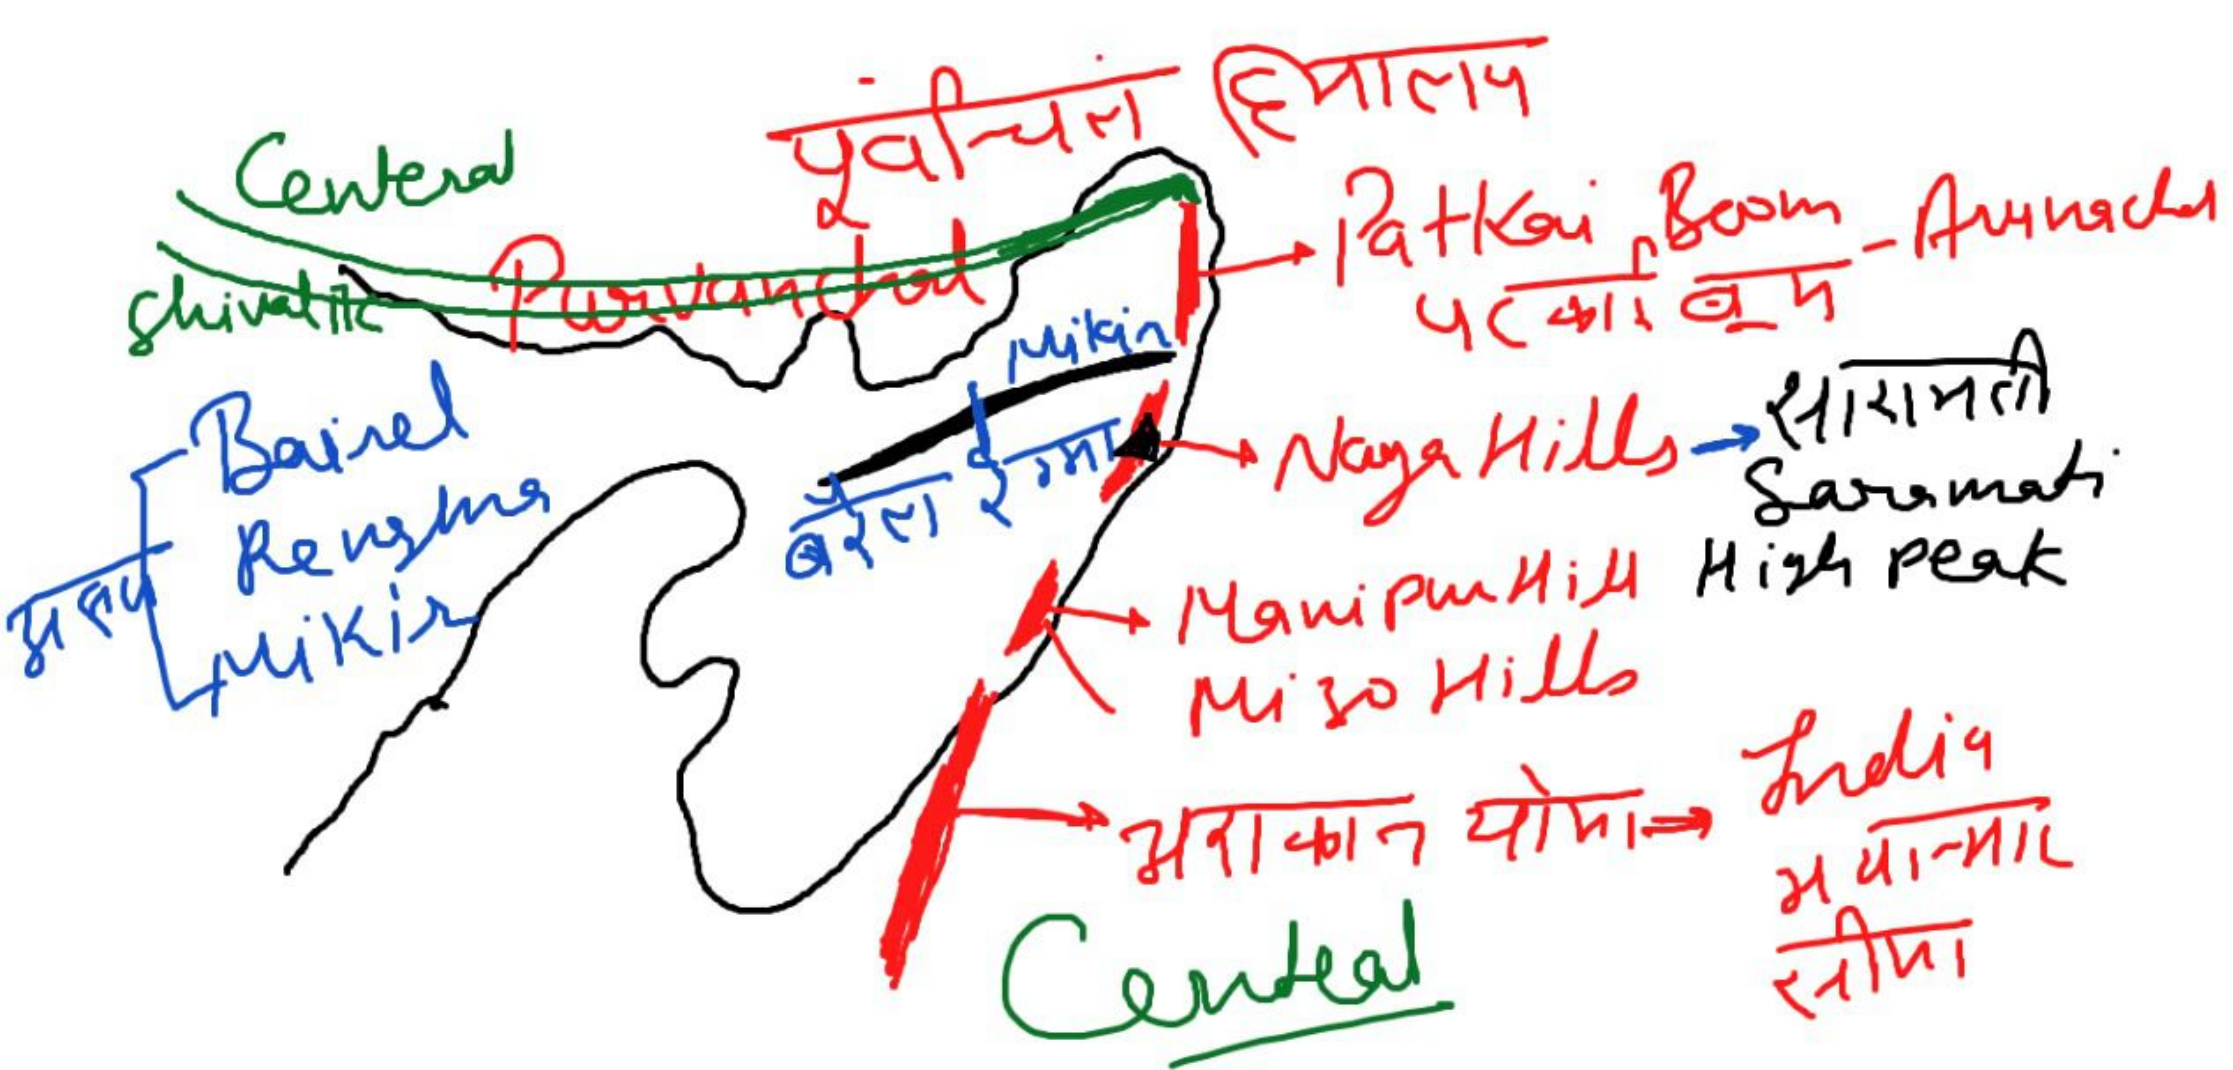

Tsawus Tibbet + PL Tsaungpo

र-बांयो

मेलुस
Nangpa
Pawbat
J2K HP. U.K

Nepal

Sikk

नामया
वत
(A.P.)

Parved
← मिर्तिका

ब्रह्मयज्ञ

2. Central Himalaya

पुर्वीय हिमालय

Central Shivadi

Patkoi Bum - Annachi

Patkoi Bum - Annachi
पटकोई बुम - अन्नची

Bairal Rengma Mikir

बैराल रेंगमा मिकिर

Naga Hills → शारंगती
Saramati High peak

Manipur Hill
Mizo Hills

अराकान योमा → इन्डिय
अराकान योमा

Central

Central / Northern Plan
 भारत का नक्शा

① Radius
300km

Kailash Taurus
Tibbet Himal

② Stark
Great
Ind
Shivalik

Center
Shivalik

Great

4155

India
Purvanchal

याम

शक्ति
शक्ति

Nanga Parbat
Western part - Glacier
Snow covered

- U.K.
- Gangotri
 - Yamunotri

हिमालय पर्वत