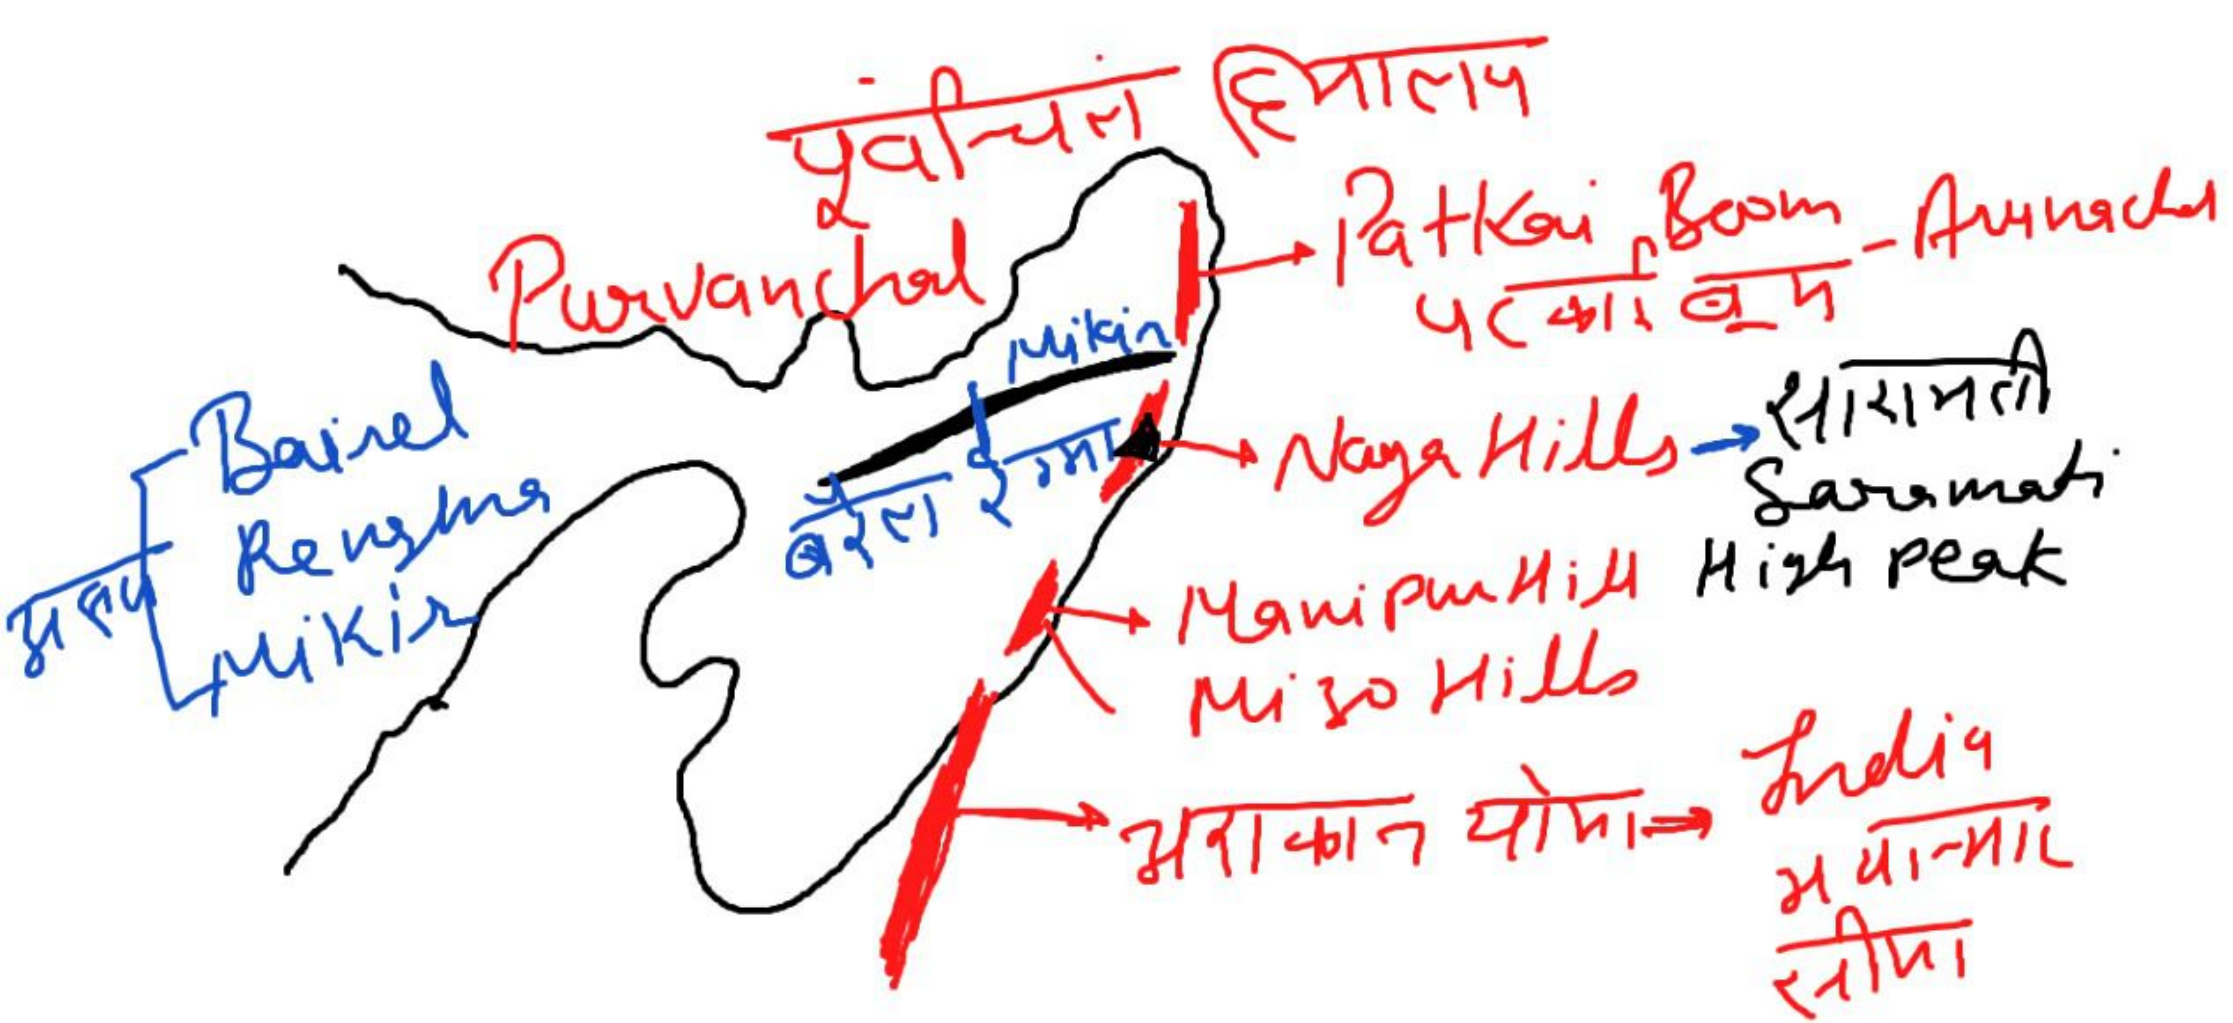

Tsawus Tibbet + PL Tsaungpo

र-बांयो

मेलुस
Nangpa
Pawbat
J2K HP. U.K

Nepal

Sikk

नामया
वत
(A.P.)

Parved
← मिर्तिका

ब्रह्मयज्ञ

2. Central Himalaya

पुर्वीय हिमालय

Central Shivadi

Patkoi Bum - Annachi

Patkoi Bum - Annachi
पटकोई बुम - अन्नची

Bairal Rengma Mikir

बैराल रेंगमा मिकिर

Naga Hills → शारंगती
Saramati High peak

Manipur Hill
Mizo Hills

अराकान योमा → इन्डिय
अराकान योमा

Central

Central / Northern Plan
 भारत का नक्शा

① Radius
300km

Kailash Taurus
Tibbet Himal

② Stark
Great
Ind
Shivalik

Center
Shivalik

Great

4155

India
Purvanchal

याम

शक्ति
शक्ति

Nanga Parbat
Western part - Glacier
Snow covered

- U.K.
- Gangotri
 - Yamunotri

हिमालय पर्वत