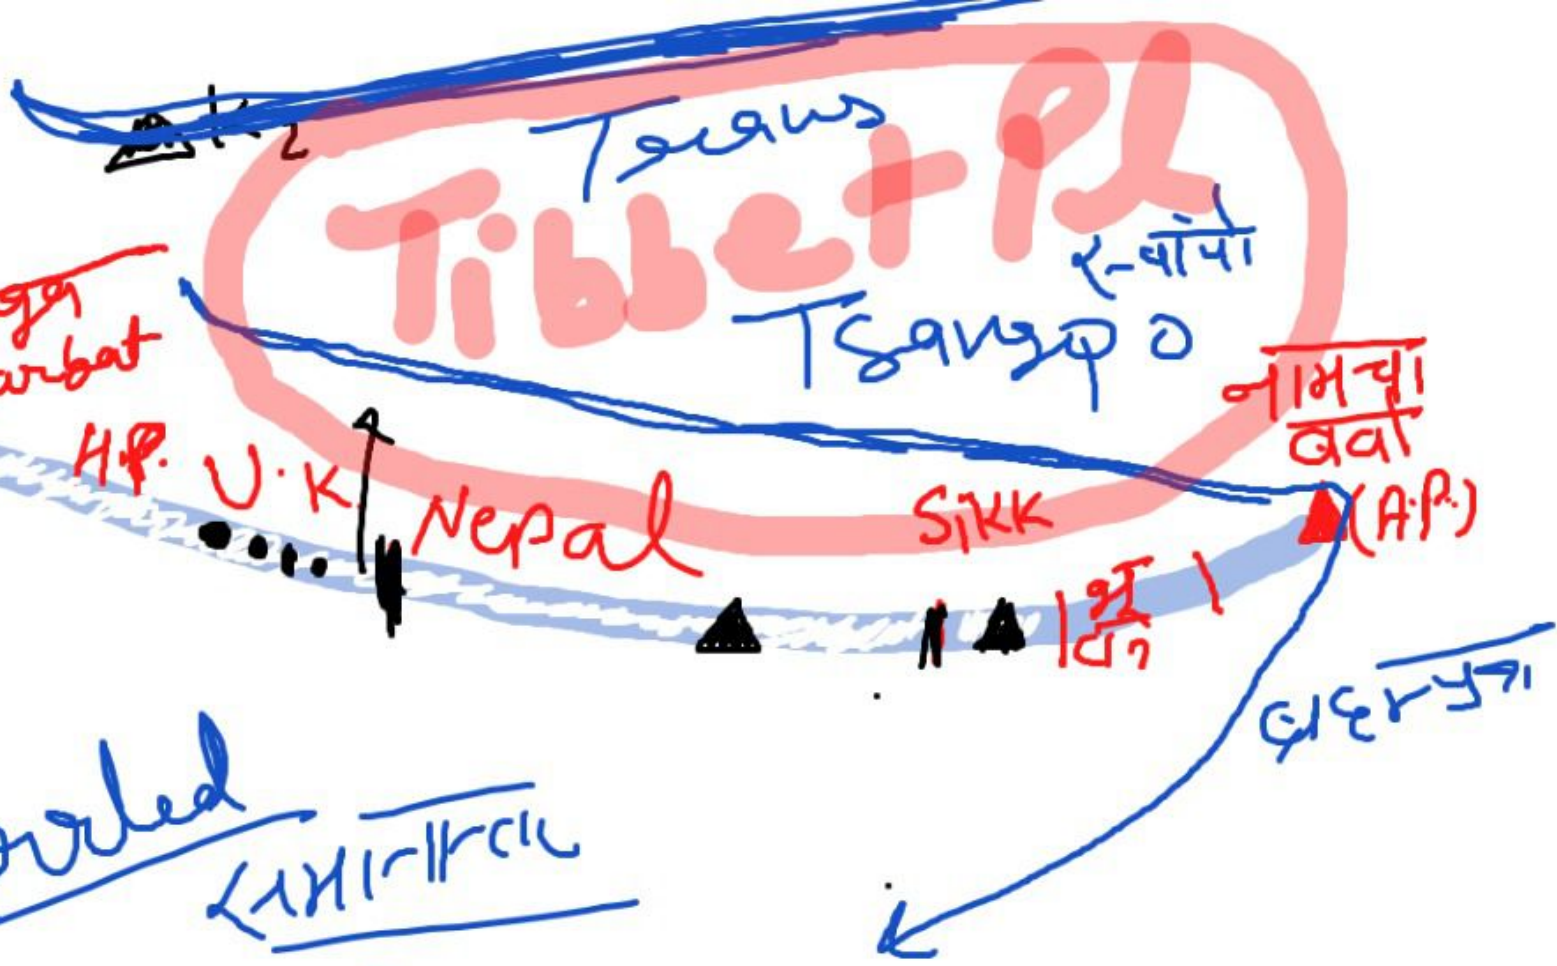

Tsawus Tibbet + PL Tsaungpo

र-बांयो

मेलुस
Nangpa
Pawbat
J2K HP. U.K

Nepal

Sikk

नामया
वत
(A.P.)

Parved
← मिर्तिका

ब्रह्मयज्ञ

2. Central Himalaya

पुर्वीय हिमालय

Central Shivadi

Patkoi Bum - Annachi

Patkoi Bum - Annachi
पटकोई बुम - अन्नची

Bairal Rengma Mikir

बैराल रेंगमा मिकिर

Naga Hills → शारंगती
Saramati High peak

Manipur Hill
Mizo Hills

अराकान योमा → इन्डिय
अराकान योमा

Central

Central / Northern Plan
 भारत का नक्शा

① Radius
300km

Kailash Taurus
Tibbet Himal

② Stark
Great
Ind
Shivalik

Center
Shivalik

Great

4155

India
Purvanchal

याम

शक्ति
शक्ति

Nanga Parbat
Western part - Glacier
Snow covered

- U.K.
- Gangotri
 - Yamunotri

हिमालय पर्वत