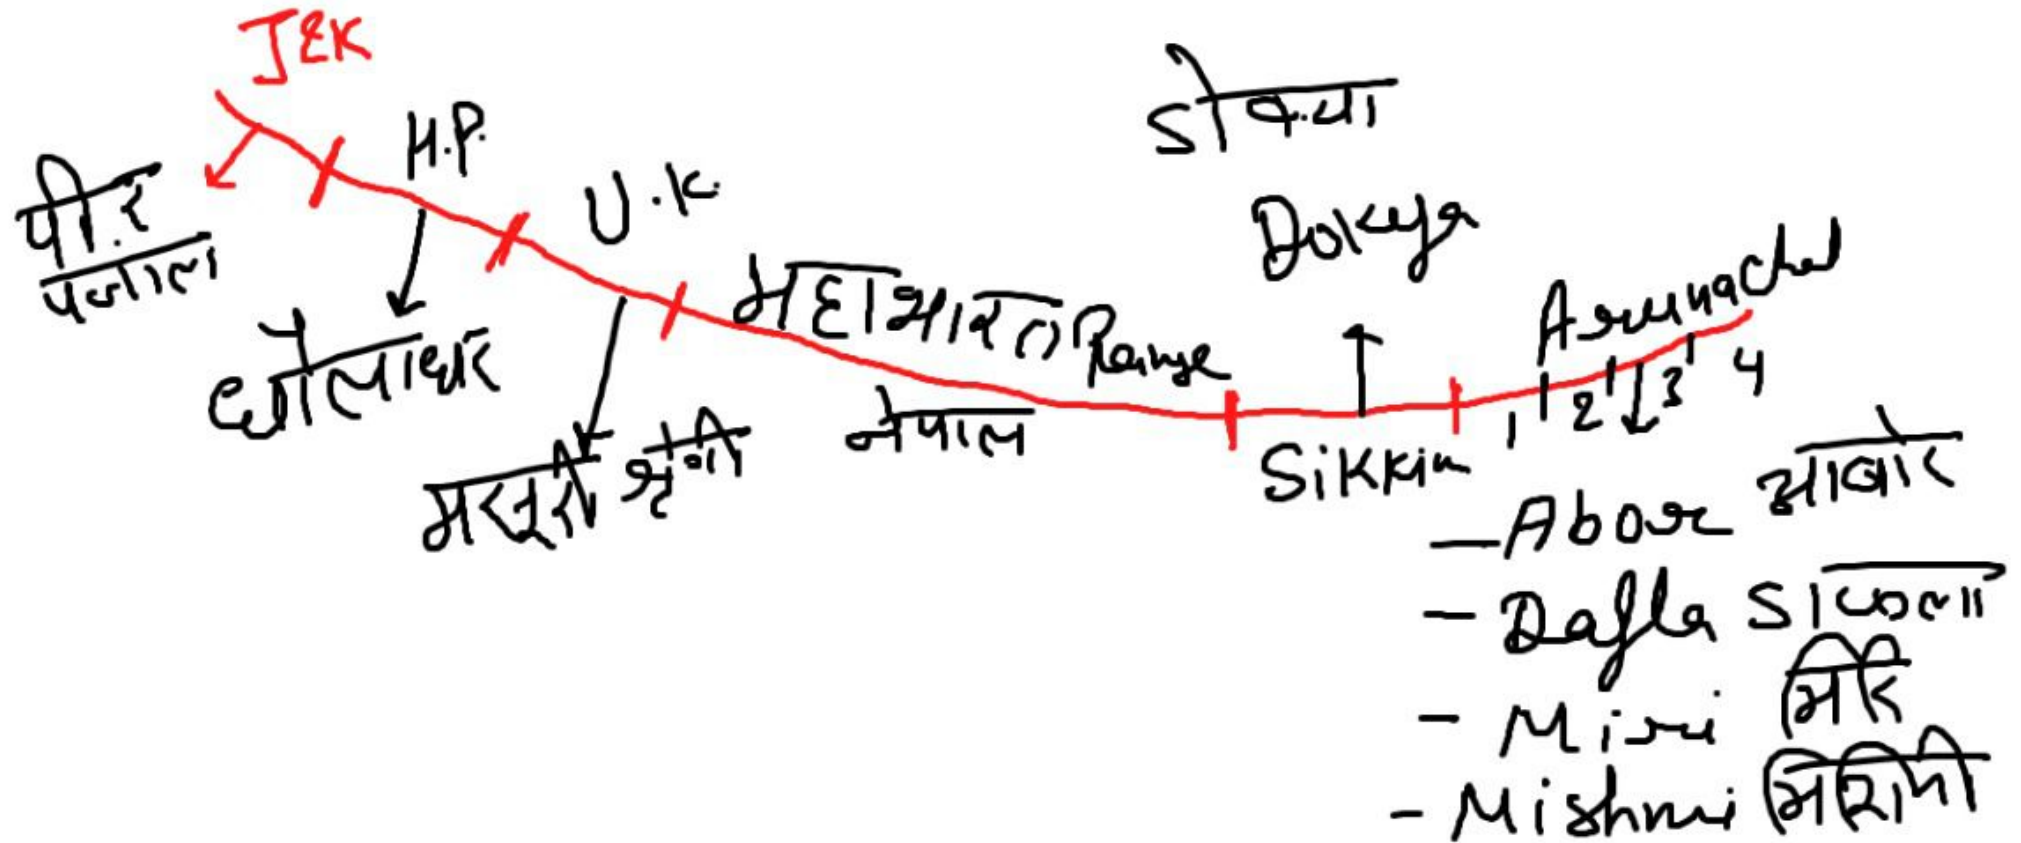

Tsawus Tibbet + PL Tsaungpo

र-बांयो

मेलुस
Nangpa
Pawbat
J2K HP. U.K

Nepal

Sikk

नामया
वत
(A.P.)

Parved
← मिर्तिका

ब्रह्मयज्ञ

2. Central Himalaya

पुर्वीय हिमालय

Central Shivadi

Patkoi Bum - Annachi

Patkoi Bum - Annachi
पटकोई बुम - अन्नची

Bairal Rengma Mikir

बैराल रेंगमा मिकिर

Naga Hills → शारंगती
Saramati High peak

Manipur Hill
Mizo Hills

अराकान योमा → इन्डिय
अराकान योमा

Central

Central / Northern Plan
 भारत का नक्शा

① Radius
300km

Kailash Taurus
Tibbet Himal

② Stark
Great
Ind
Shivalik

Center
Shivalik