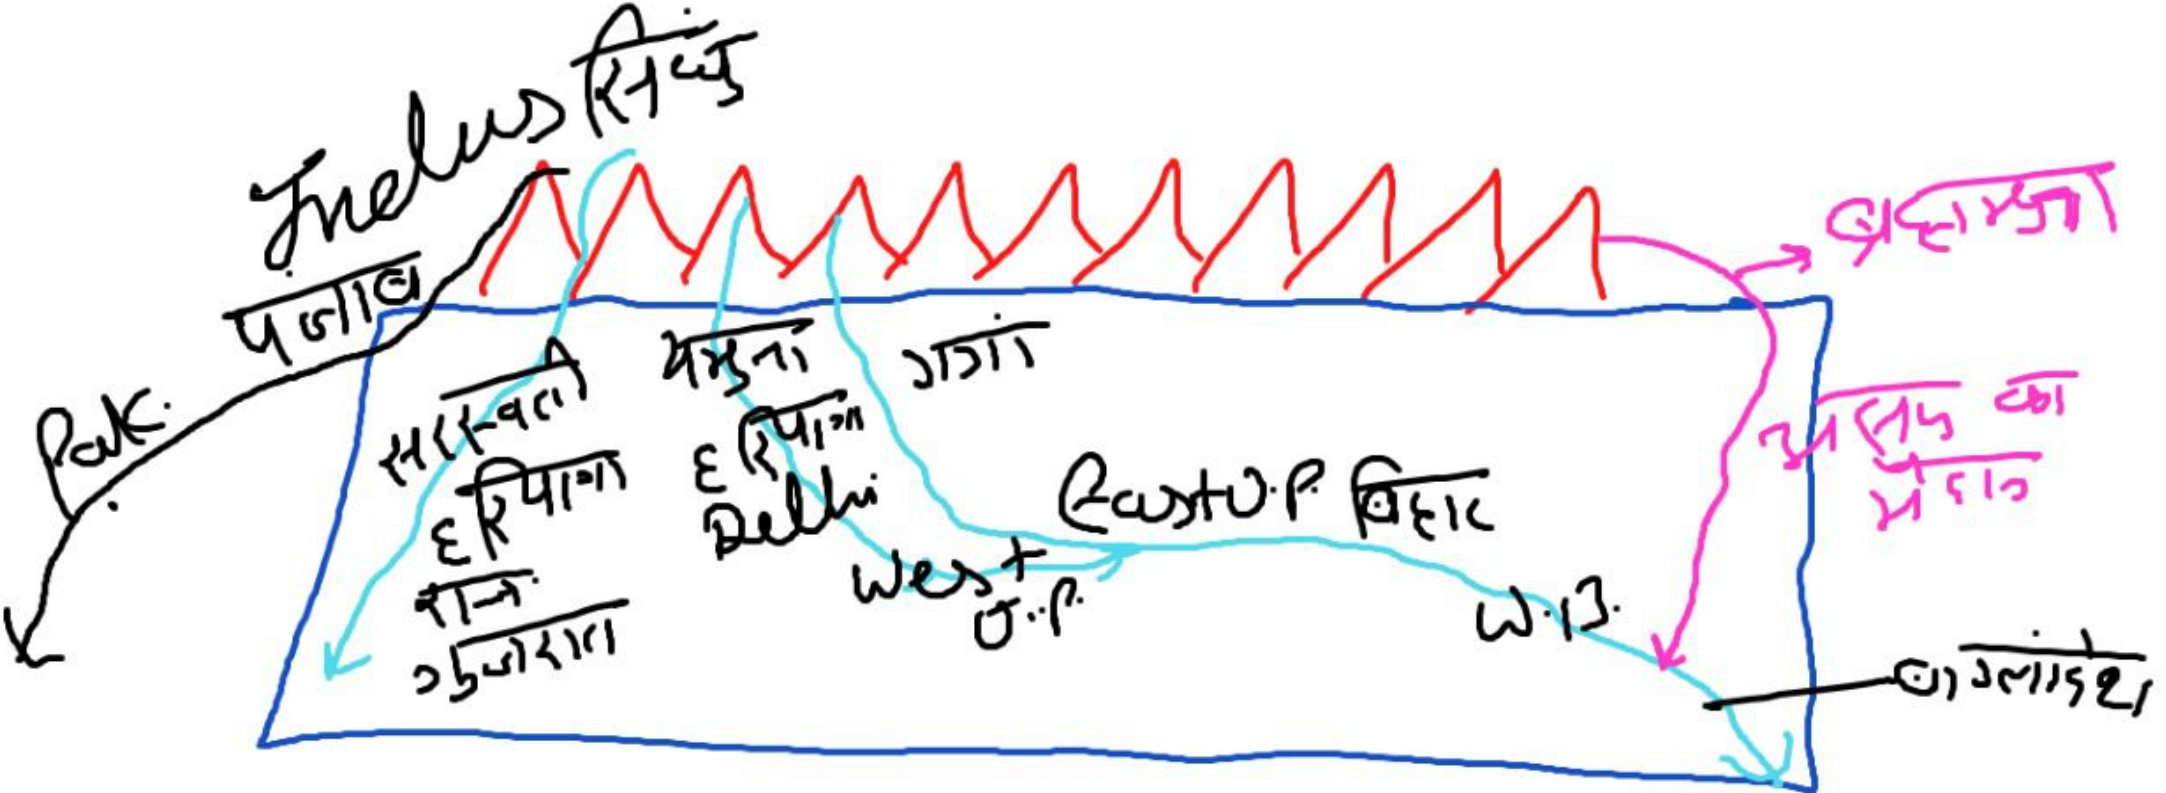

2. Central Himalaya

पुर्वीय हिमालय

Central Shivadi

Patkoi Bum - Annachi

Patkoi Bum - Annachi
पटकोई बुम - अन्नची

Bairal Rengma Mikir

बैराल रेंगमा मिकिर

Naga Hills → शारंगती
Saramati High peak

Manipur Hill
Mizo Hills

अराकान योमा → इन्डिय
अराकान योमा

Central

Central / Northern Plan
 भारत का नक्शा

① Radius
300km

Kailash Taurus
Tibbet Himal

② Stark
Great
Ind
Shivalik

Center
Shivalik