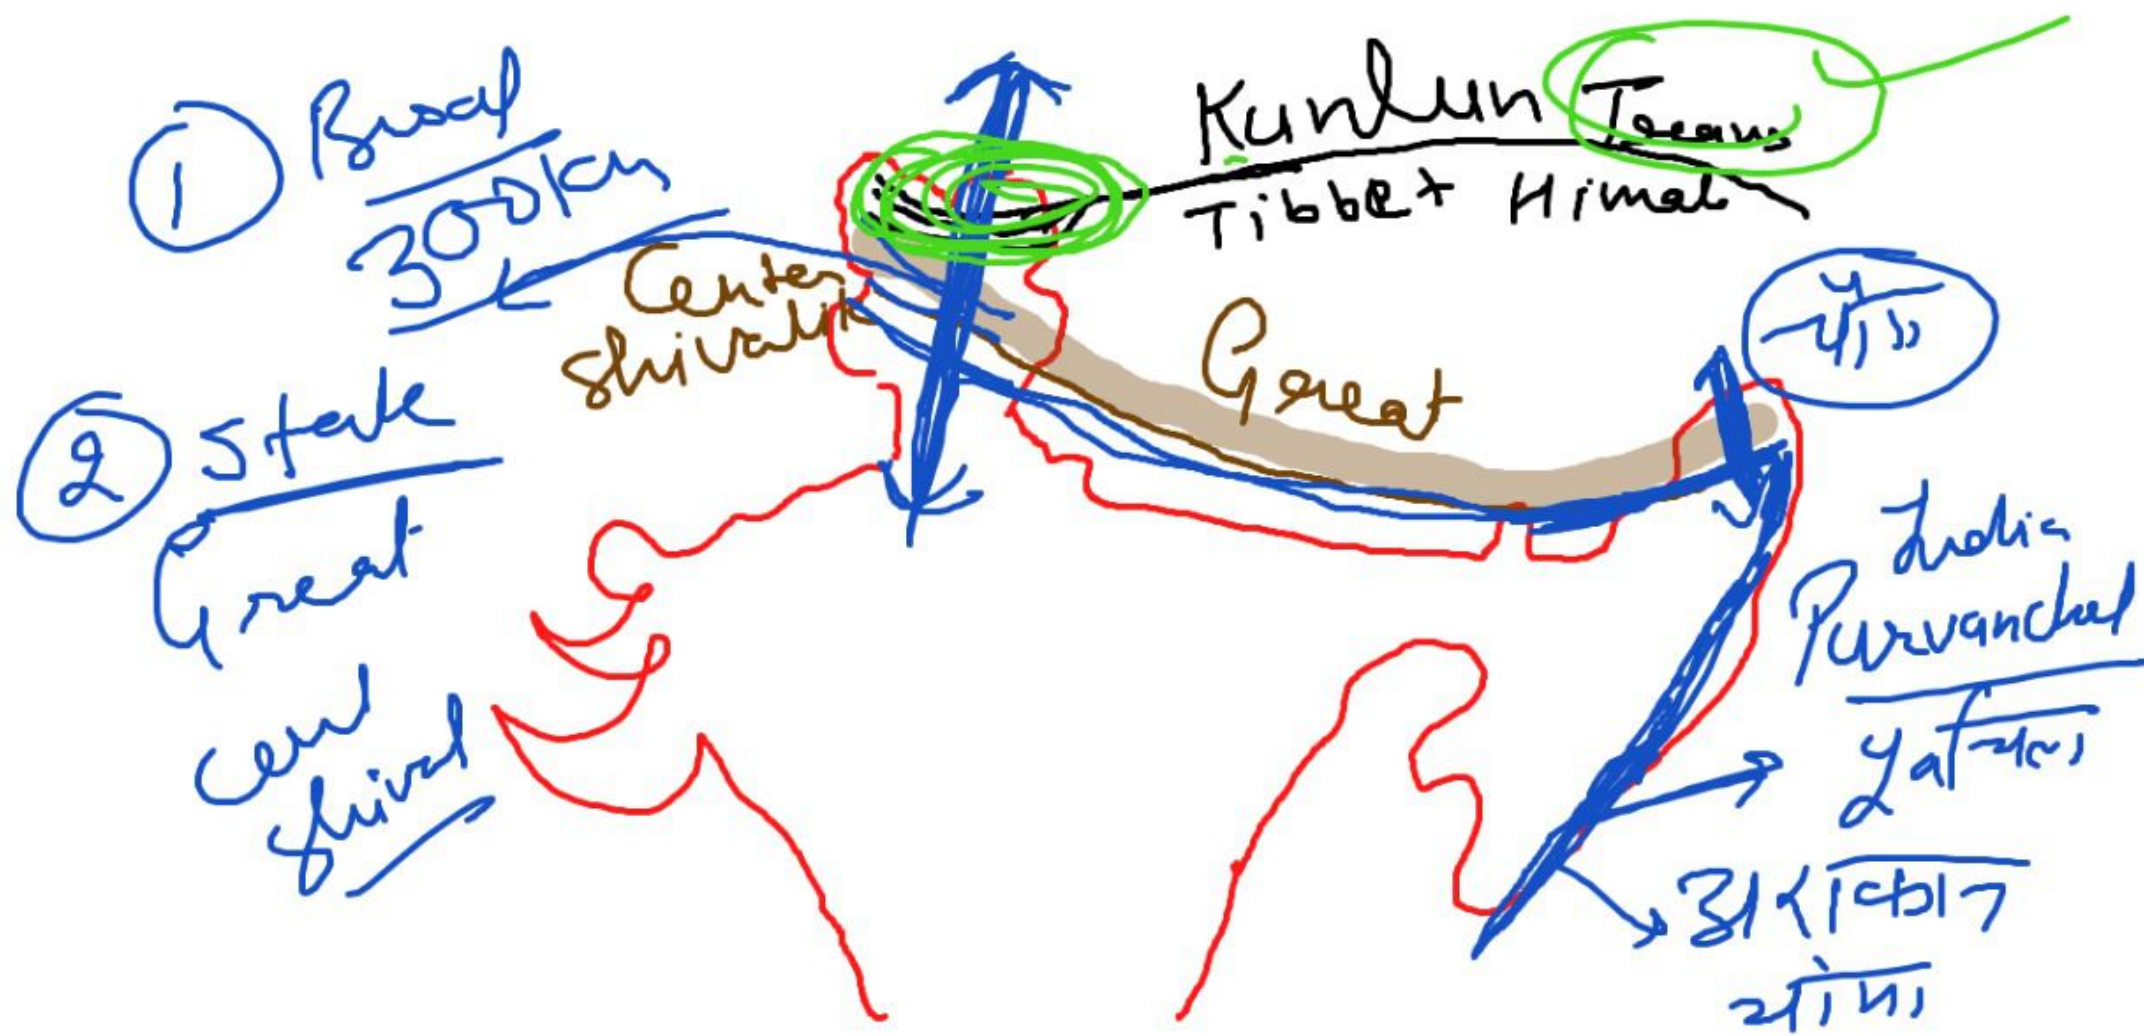

2. Central Himalaya

पुर्वीय हिमालय

Central Shivadi

Patkoi Bum - Annachi

Patkoi Bum - Annachi
पटकोई बुम - अन्नची

Bairal Rengma Mikir

बैराल रेंगमा मिकिर

Naga Hills → शारंगती
Saramati High peak

Manipur Hill
Mizo Hills

अराकान योमा → इन्डिय
अराकान योमा

Central

Central / Northern Plan
 भारत का नक्शा

① Radius
300km

Kailash Taurus
Tibbet Himal

② Stark
Great
Ind
Shivalik

Center
Shivalik

Great

4155

India
Purvanchal

याम

शक्ति
शक्ति

Nanga Parbat
Western part - Glacier
Snow covered

- U.K.
- Gangotri
 - Yamunotri

हिमालय पर्वत