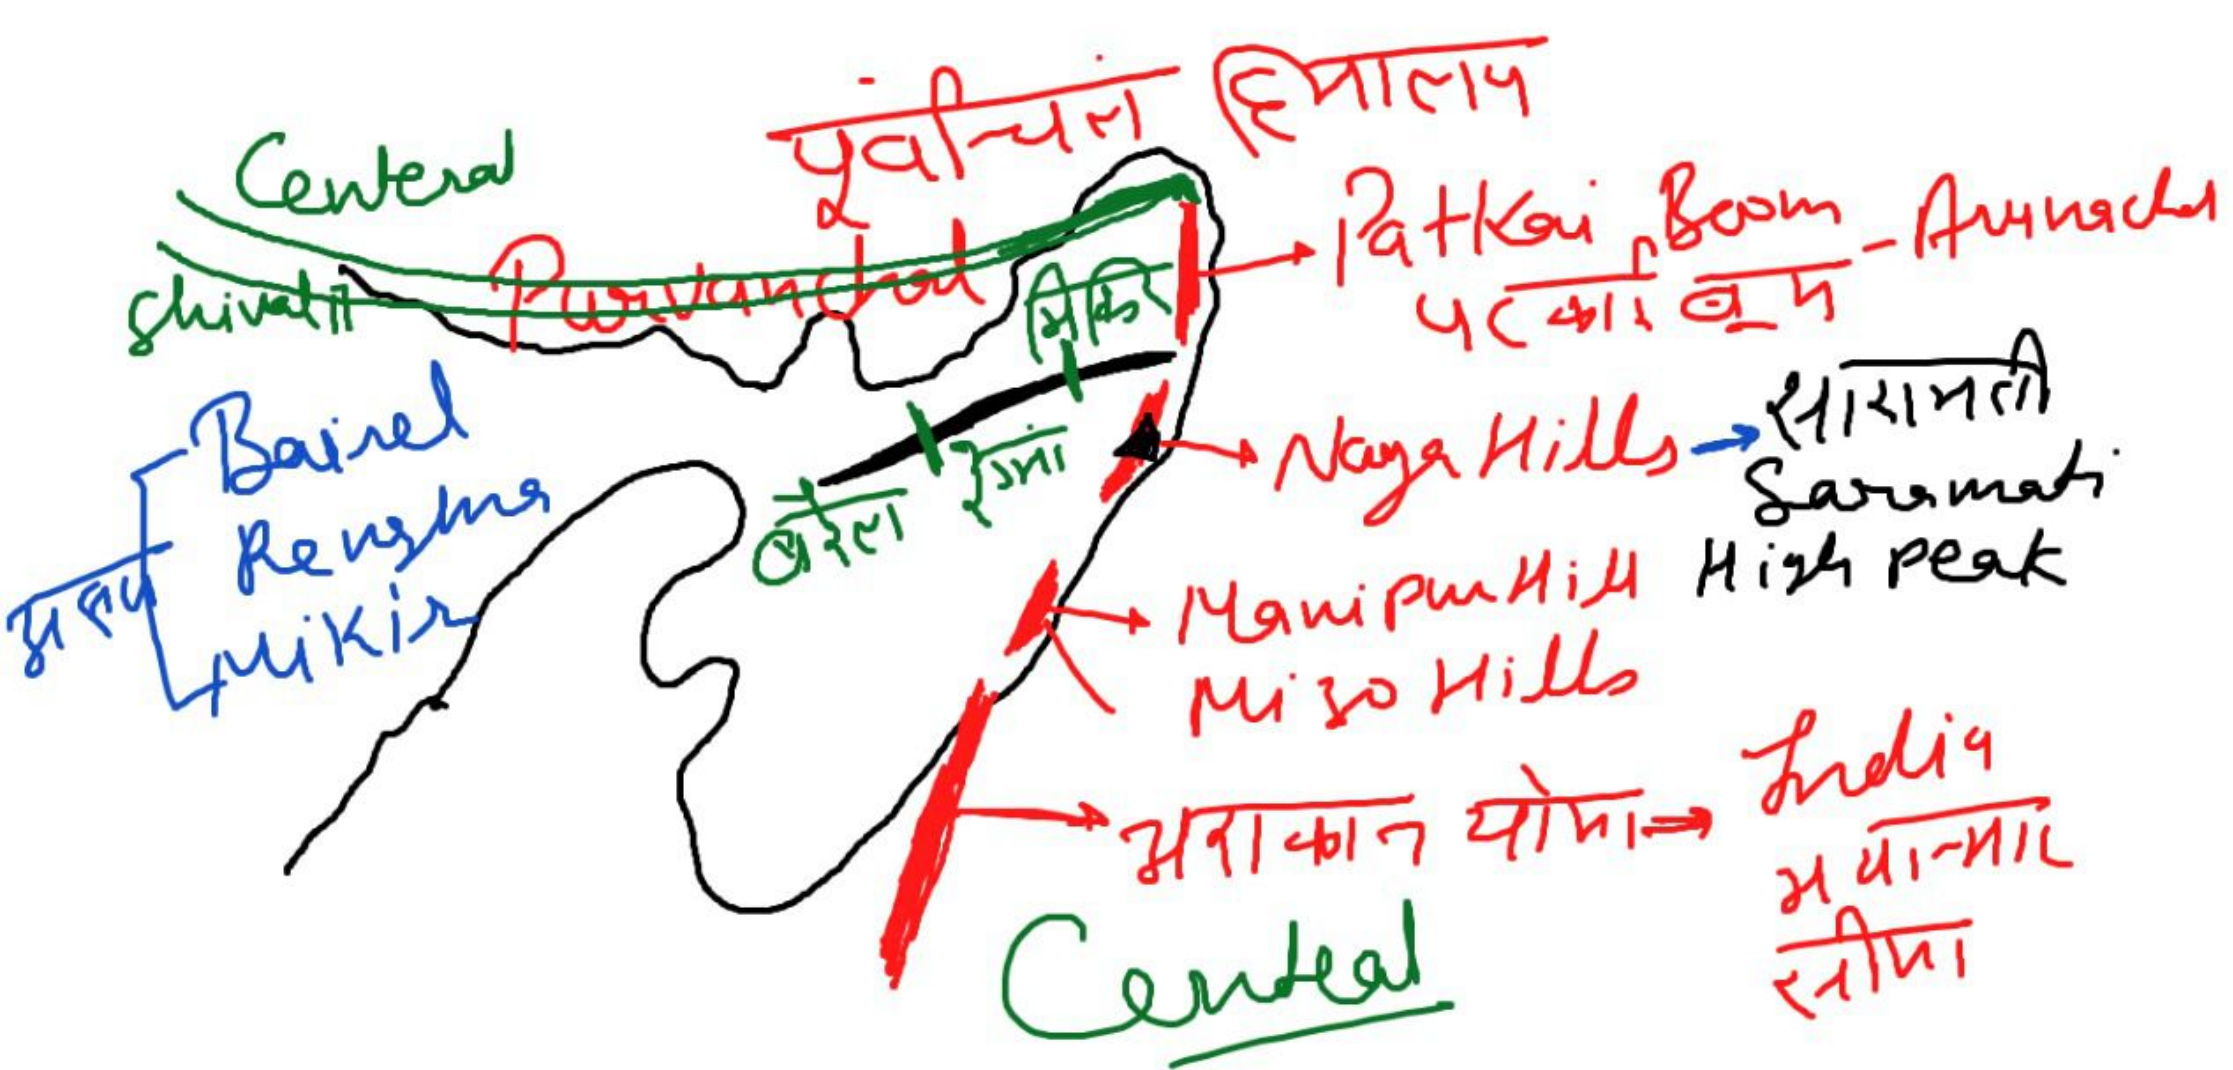

Tsawus Tibbet + PL Tsaungpo

र-बांयो

मेलुस
Nangpa
Pawbat
J2K HP. U.K

Nepal

Sikk

नामया
वत
(A.P.)

Parved
← मिर्तिका

ब्रह्मयज्ञ

2. Central Himalaya

पुर्वीय हिमालय

Central Shivadi

Patkoi Bum - Annachi

Patkoi Bum - Annachi
पटकोई बुम - अन्नची

Bairal Rengma Mikir

बैराल रेंगमा मिकिर

Naga Hills → शारंगती
Saramati High peak

Manipur Hill
Mizo Hills

अराकान योमा → इन्डिय
अराकान योमा

Central

Central / Northern Plan
 भारत का नक्शा

① Radius
300km

Kailash Taurus
Tibbet Himal

② Stark
Great
Ind
Shivalik

Center
Shivalik

Great

4155

India
Purvanchal

याम

शक्ति
शक्ति

Nanga Parbat
Western part - Glacier
Snow covered

- U.K.
- Gangotri
 - Yamunotri

हिमालय पर्वत